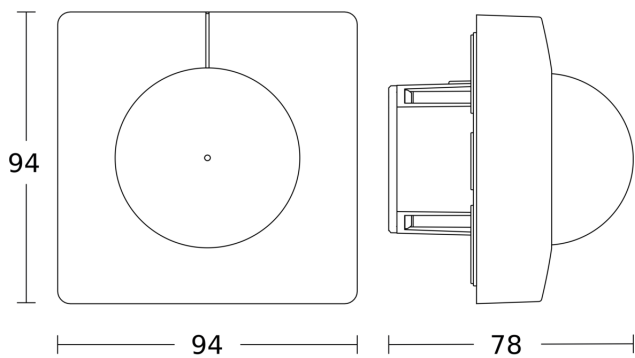

# IS 345

V3 KNX - Deckeneinbau eckig weiß  
EAN 4007841 079680  
Art.-Nr. 079680

Maßzeichnung 1

Maßzeichnung 2